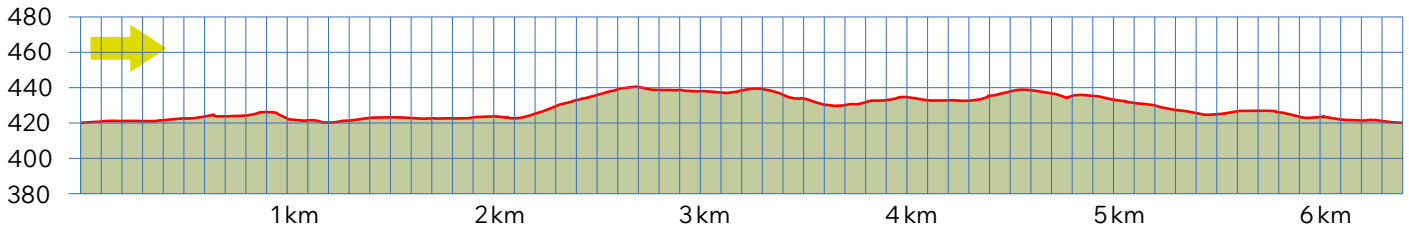

LANGENZINGGEN

37

8180 BÜLACH

6.4 km

↑64 m
↓64 m

m.ü.M.

Kaserne Bülach

Bushaltestelle Bülach Kaserne