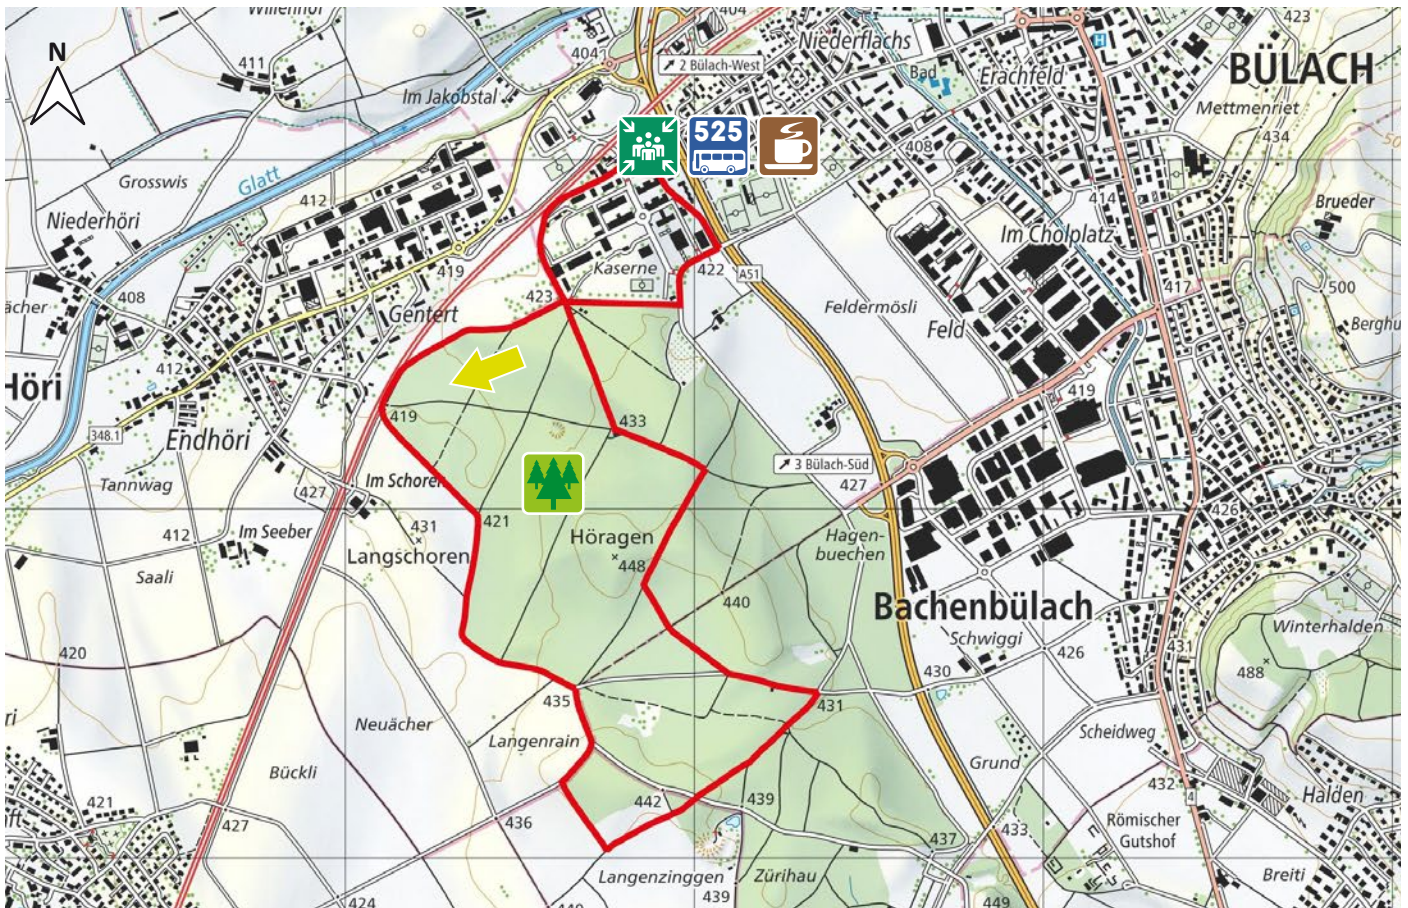

LANGENZINGGEN

37

8180 BÜLACH

6.4 km

↑64 m
↓64 m

m.ü.M.

Kaserne Bülach

Bushaltestelle Bülach Kaserne

Höragen

Rest. Kaserne oder Rest. Frieden